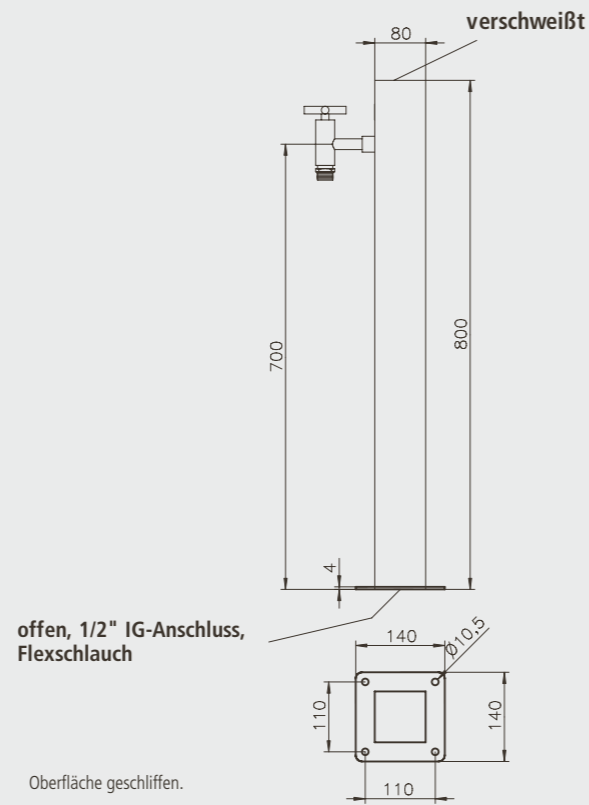

Technische Änderungen vorbehalten.

**IDEAL**  
EDELSTAHL

**PRODUKTINFORMATIONEN WASSERSTELE  
ECKIG**

MATERIAL:	Edelstahl V2A geschliffen
GEWICHT:	7,5 kg
ANSCHLUSS:	1/2" IG, Flexschlauch
HÖHE TOTAL:	ca. 800 mm
AUSLADUNG:	ca. 102 mm
BEFESTIGUNG:	Flanschmontage

Technische Änderungen vorbehalten.

Oberfläche geschliffen.

**PRODUKTINFORMATIONEN WASSERSTELE  
SCHLANK, RUND**

MATERIAL:	Edelstahl V2A poliert
GEWICHT:	ca. 4,5 kg
ANSCHLUSS:	1/2" IG, Flexschlauch
HÖHE TOTAL:	ca. 800 mm
AUSLADUNG:	ca. 102 mm
BEFESTIGUNG:	Flanschmontage