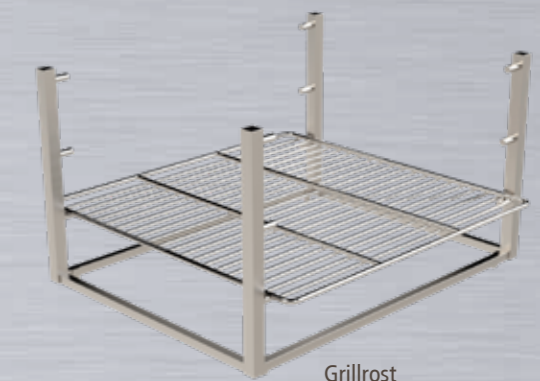

Die variabel regelbare Luftzufuhr ermöglicht eine Steuerung der Hitze, das integrierte Holzlager im Fuß des Grills garantiert einen trockenen Holzvorrat in Griffweite.

Mit einer Größe von 90 x 90 cm ist hier genug Platz, um nicht nur für, sondern mit Gästen zu grillen. So wird der IDEAL-Grill schnell zum neuen Mittelpunkt Ihrer Gartenparty.