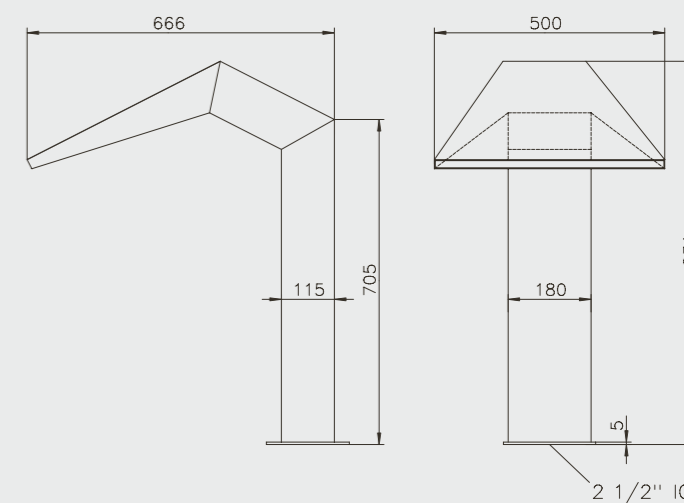

## PRODUKTINFORMATIONEN MARLIN

MATERIAL:	Edelstahl V2A
TYP:	Kaltwasser
HÖHE BODEN BIS DUSCHKOPF:	2.180 mm
ARMATUR:	Messing verchromt
DUSCHKOPF:	Kunststoff verchromt
WASSERANSCHLUSS:	Gartenschlauch, Gardena o.ä. System
GEWICHT:	6 kg
BEFESTIGUNG:	selbststehend

## PRODUKTINFORMATIONEN SCHWALLROHR

MATERIAL:	Edelstahl V2A
TYP:	Schwallrohr
HÖHE:	ca. 1.125 mm
WASSERANSCHLUSS:	1 1/2" IG
GEWICHT:	6 kg
EMPF. PUMPENLEISTUNG:	8 – 10 m³/h

Technische Änderungen vorbehalten.

#### PRODUKTINFORMATIONEN ALASKA

MATERIAL:	Edelstahl V4A poliert
HÖHE:	ca. 600 mm
AUSLAUF:	ca. 600 mm
EMPF. PUMPENLEISTUNG:	12-15 m³/h
WASSERANSCHLUSS:	2 1/2" AG
Inkl. Gegenflansch	

Technische Änderungen vorbehalten.

#### PRODUKTINFORMATIONEN ARIZONA

MATERIAL:	Edelstahl V4A geschliffen
HÖHE:	ca: 705 / 831 mm
AUSLAUF:	ca. 500 mm
EMPF. PUMPENLEISTUNG:	12-15 m³/h
WASSERANSCHLUSS:	2 1/2" IG

Technische Änderungen vorbehalten.