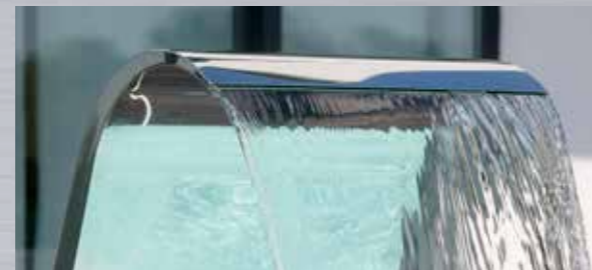

## SCHWALLAUSLAUF TEXAS

Der Schwallauslauf TEXAS ist die perfekte Ergänzung für jeden Garten. Ob als eingebauter, kleiner Wasserfall im Bachlauf, oder als Wasserattraktion am Pool, die stabile Ausführung sorgt überall für Freude. Die geschliffene Oberfläche wirkt edel, die Montage ist leicht zu realisieren.

## SCHWALLDUSCHE INDIANA

Extravagante, schlanke Form und glänzend polierter Edelstahl – mit der Schwaldusche INDIANA wird Wasserattraktion und Design bestmöglich verbunden. Mit einer Höhe von 700 mm und einer Breite von 600 mm bietet diese Schwaldusche dem Poolbesitzer eine außergewöhnliche Wassermassage. Gleichzeitig wirkt die Schwaldusche durch ihr Design leicht und transparent.