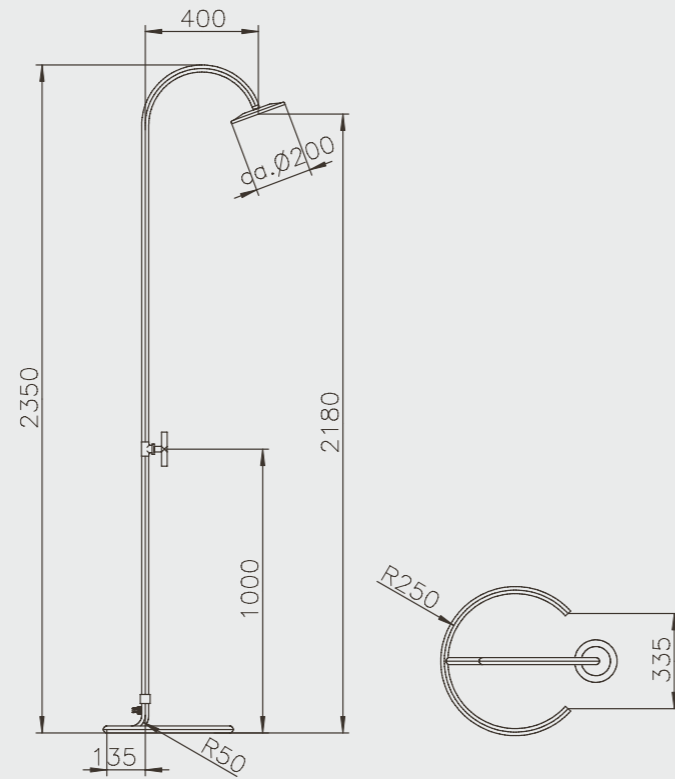

## PRODUKTINFORMATIONEN MARLIN

MATERIAL:	Edelstahl V2A
TYP:	Kaltwasser
HÖHE BODEN BIS DUSCHKOPF:	2.180 mm
ARMATUR:	Messing verchromt
DUSCHKOPF:	Kunststoff verchromt
WASSERANSCHLUSS:	Gartenschlauch, Gardena o.ä. System
GEWICHT:	6 kg
BEFESTIGUNG:	selbststehend

## PRODUKTINFORMATIONEN SCHWALLROHR

MATERIAL:	Edelstahl V2A
TYP:	Schwallrohr
HÖHE:	ca. 1.125 mm
WASSERANSCHLUSS:	1 1/2" IG
GEWICHT:	6 kg
EMPF. PUMPENLEISTUNG:	8 – 10 m³/h

Technische Änderungen vorbehalten.