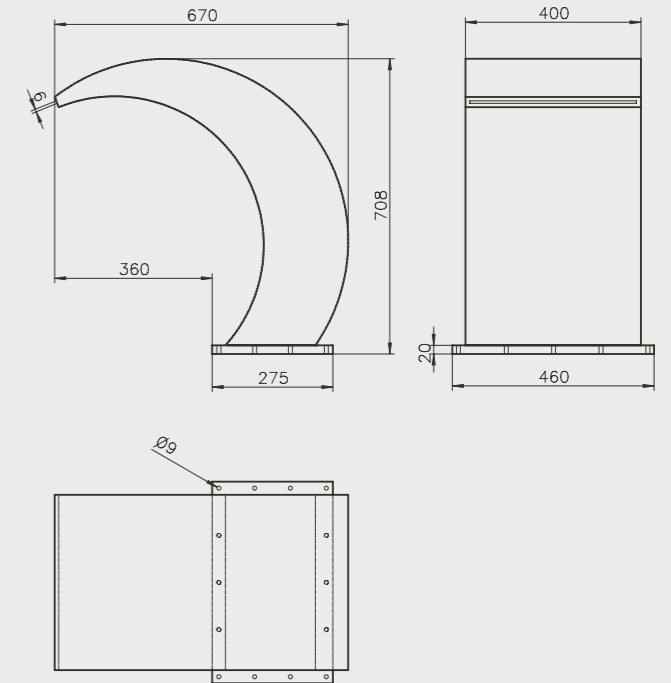

SCHWALLDUSCHE RIO

Die Schwalldusche RIO nimmt den aktuellen Trend nach klaren, kubischen Formen auf. Hochwertiges Acrylglas setzt optische Akzente, leicht und transparent, aber auch edel in der Anmutung und bietet einen freien Blick auf den strömenden Wasserfall.

Die integrierte LED/RGB Beleuchtung (Option) sorgt für ein optisches Feuerwerk am Abend. Mit der optionalen Fernbedienung können Sie das Lichtspiel individuell steuern.