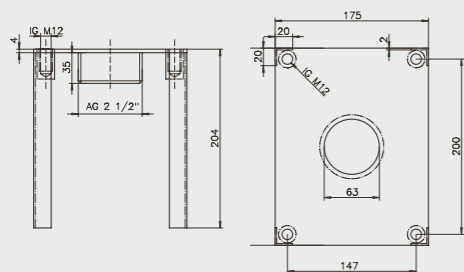

## PRODUKTINFORMATIONEN MARLIN

MATERIAL:	Edelstahl V2A
TYP:	Kaltwasser
HÖHE BODEN BIS DUSCHKOPF:	2.180 mm
ARMATUR:	Messing verchromt
DUSCHKOPF:	Kunststoff verchromt
WASSERANSCHLUSS:	Gartenschlauch, Gardena o.ä. System
GEWICHT:	6 kg
BEFESTIGUNG:	selbststehend

## PRODUKTINFORMATIONEN SCHWALLROHR

MATERIAL:	Edelstahl V2A
TYP:	Schwallrohr
HÖHE:	ca. 1.125 mm
WASSERANSCHLUSS:	1 1/2" IG
GEWICHT:	6 kg
EMPF. PUMPENLEISTUNG:	8 – 10 m³/h

Technische Änderungen vorbehalten.

## PRODUKTINFORMATIONEN SCHWALLDUSCHE NEVADA

MATERIAL:	Edelstahl V4A poliert
HÖHE:	ca. 690 mm
AUSLAUF:	ca. 500 mm
EMPF. PUMPENLEISTUNG:	12-15 m³/h
WASSERANSCHLUSS:	2" IG
inkl. Gegenflansch	

Technische Änderungen vorbehalten.

#### PRODUKTINFORMATIONEN ARIZONA

MATERIAL:	Edelstahl V4A geschliffen
HÖHE:	ca: 705 / 831 mm
AUSLAUF:	ca. 500 mm
EMPF. PUMPENLEISTUNG:	12-15 m³/h
WASSERANSCHLUSS:	2 1/2" IG

Technische Änderungen vorbehalten.