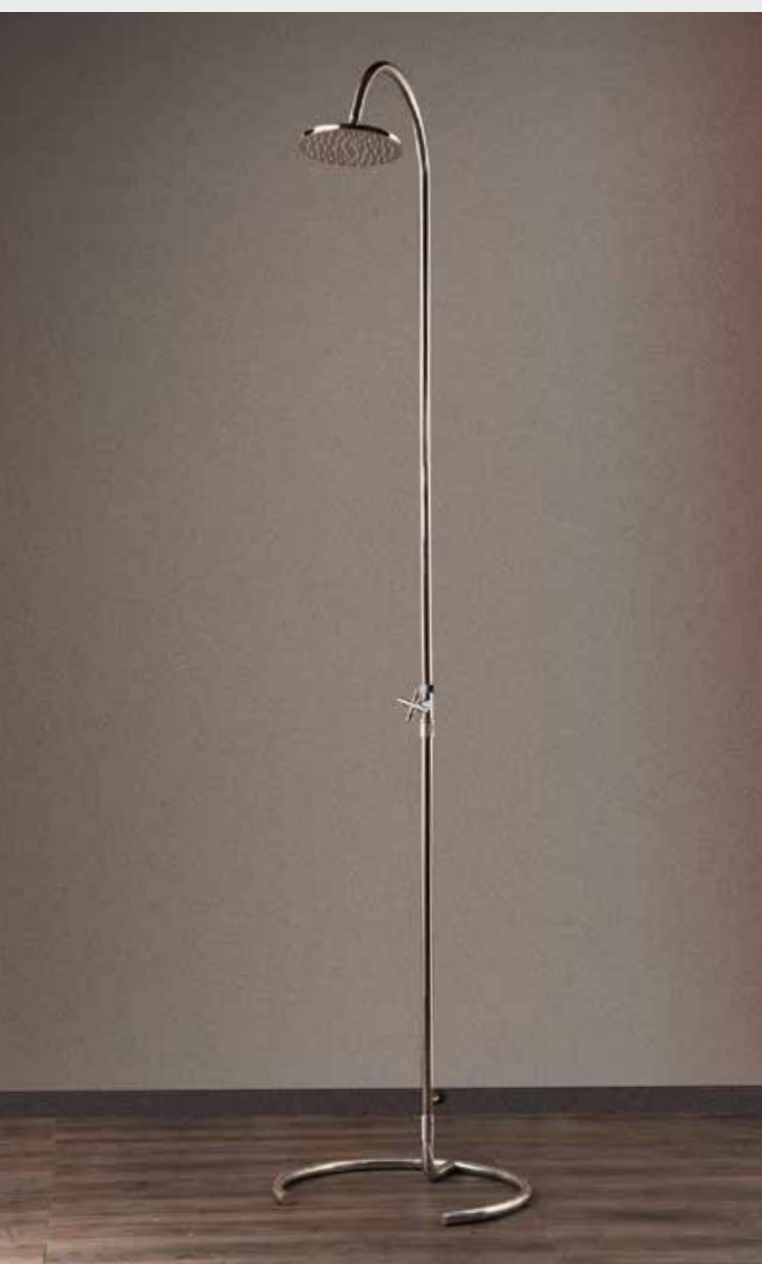

## PRODUKTINFORMATIONEN MARLIN

MATERIAL:	Edelstahl V2A
TYP:	Kaltwasser
HÖHE BODEN BIS DUSCHKOPF:	2.180 mm
ARMATUR:	Messing verchromt
DUSCHKOPF:	Kunststoff verchromt
WASSERANSCHLUSS:	Gartenschlauch, Gardena o.ä. System
GEWICHT:	6 kg
BEFESTIGUNG:	selbststehend

## PRODUKTINFORMATIONEN SCHWALLROHR

MATERIAL:	Edelstahl V2A
TYP:	Schwallrohr
HÖHE:	ca. 1.125 mm
WASSERANSCHLUSS:	1 1/2" IG
GEWICHT:	6 kg
EMPF. PUMPENLEISTUNG:	8 – 10 m³/h

Technische Änderungen vorbehalten.

## MARLIN

Schnell aufgebaut, flexibel im Einsatz und ein edler Blickfang. Überraschen Sie Ihre Familie im Sommer mit einer „glänzenden“ Erfrischung. Die Gartendusche Marlin, aus beständigem Edelstahl V2A gefertigt, ist schnell aufgebaut. Der große Duschkopf verspricht Duschvergnügen pur. Der Anschluss erfolgt über einen handelsüblichen Schlauch (Gardena oder ähnliches System).

## SCHWALLROHR MIT 4 AUFSÄTZEN

Erfrischung, Massage und Spaß – die Edelstahl-Schwallrohre bieten unterschiedliche Möglichkeiten. Die sehr stabil gebauten Schwallrohre aus Edelstahl haben einen Rohrdurchmesser von 51 mm und eine Höhe von ca. 110 cm. Man kann unter vier verschiedenen Düsenaufsätzen wählen: rund, 6-strahlig rund, flach, 4-strahlig flach. Die Düsenaufsätze sind bereits werkseitig montiert und eingedichtet. Eine Pumpenleistung von ca. 8m³/h wird empfohlen. Der Anschluss erfolgt über ein Innengewinde 2".