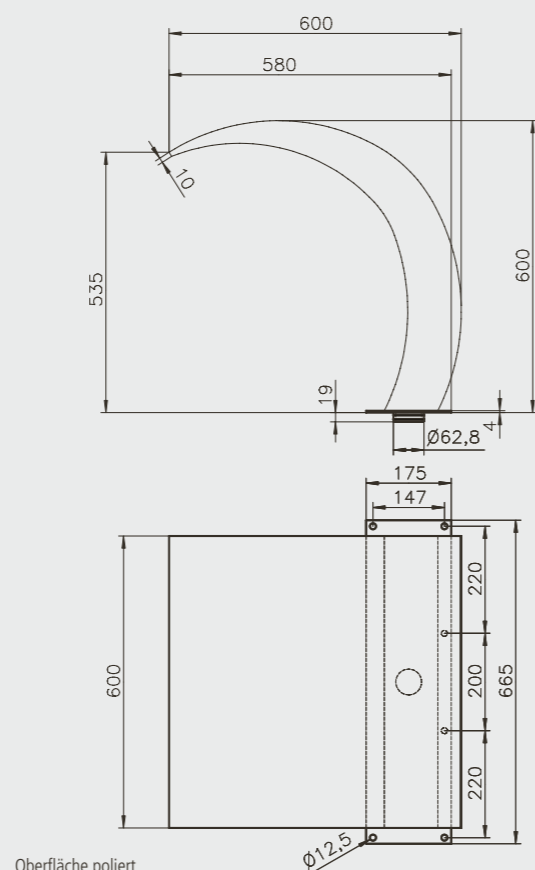

## PRODUKTINFORMATIONEN MARLIN

MATERIAL:	Edelstahl V2A
TYP:	Kaltwasser
HÖHE BODEN BIS DUSCHKOPF:	2.180 mm
ARMATUR:	Messing verchromt
DUSCHKOPF:	Kunststoff verchromt
WASSERANSCHLUSS:	Gartenschlauch, Gardena o.ä. System
GEWICHT:	6 kg
BEFESTIGUNG:	selbststehend

## PRODUKTINFORMATIONEN SCHWALLROHR

MATERIAL:	Edelstahl V2A
TYP:	Schwallrohr
HÖHE:	ca. 1.125 mm
WASSERANSCHLUSS:	1 1/2" IG
GEWICHT:	6 kg
EMPF. PUMPENLEISTUNG:	8 – 10 m³/h

Technische Änderungen vorbehalten.

#### PRODUKTINFORMATIONEN ALASKA

MATERIAL:	Edelstahl V4A poliert
HÖHE:	ca. 600 mm
AUSLAUF:	ca. 600 mm
EMPF. PUMPENLEISTUNG:	12-15 m³/h
WASSERANSCHLUSS:	2 1/2" AG
Inkl. Gegenflansch	

Technische Änderungen vorbehalten.

#### PRODUKTINFORMATIONEN ARIZONA

MATERIAL:	Edelstahl V4A geschliffen
HÖHE:	ca: 705 / 831 mm
AUSLAUF:	ca. 500 mm
EMPF. PUMPENLEISTUNG:	12-15 m³/h
WASSERANSCHLUSS:	2 1/2" IG

Technische Änderungen vorbehalten.