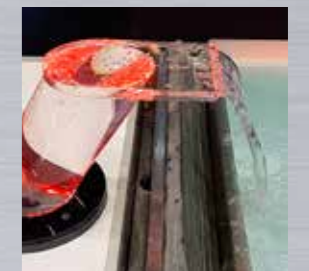

## PRODUKTINFORMATIONEN SCHWALLROHR

MATERIAL:	Edelstahl V2A
TYP:	Schwallrohr
HÖHE:	ca. 1.125 mm
WASSERANSCHLUSS:	1 1/2" IG
GEWICHT:	6 kg
EMPF. PUMPENLEISTUNG:	8 – 10 m³/h

Technische Änderungen vorbehalten.

## CASCADE

Die Edelstahl-Wasserfälle sind für alle Garten- und Schwimmbadbesitzer ein exklusiver Höhepunkt. Die schwere Edelstahl-Ausführung kann in jede Nische eingebaut werden, als Wasserfall für Ihren Pool oder als attraktive Cascade in einem Bachlauf. Durch die integrierte LED/RGB Beleuchtung (Option) gestalten Sie Ihr persönliches Ambiente bei Dunkelheit. Ein weiteres Plus: Außer unseren Standardbreiten 300mm, 500mm und 800mm können wir Ihnen Ihr individuelles Maß bis zu einer Gesamtbreite von 1500mm fertigen.

## SCHWALLDUSCHE CARIBIC

Die neue Schwalldusche Caribic ist ein echtes Highlight am Beckenrand. Am Tag werden die Sonnenstrahlen glitzernd im Acrylglas reflektiert und in der Dunkelheit sorgt die integrierte LED-Beleuchtung für stimmungsvolles Ambiente. Je nach Pumpenleistung kann man sich auch leicht massieren lassen. Aufgrund der geringen Höhe von nur 30 cm passt die Schwalldusche sogar unter viele Schiebehallen, und ist zudem für Becken mit Salzelektrolyse geeignet. Die Caribic ist somit eine echte Wasserattraktion!