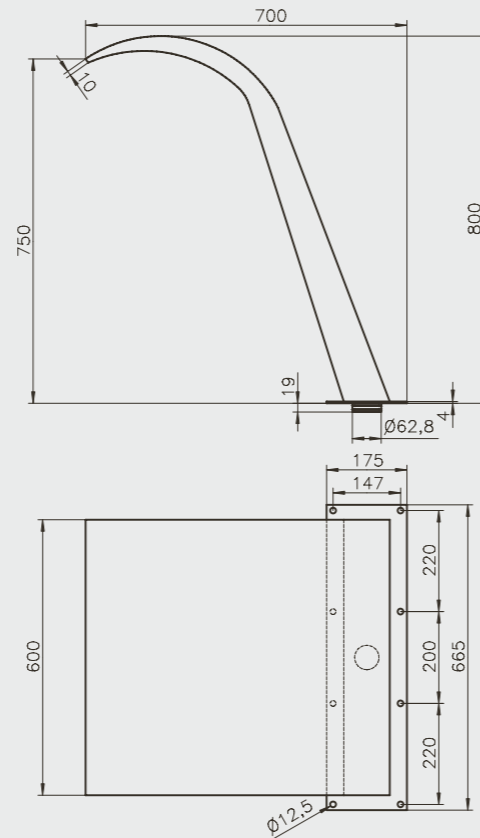

## PRODUKTINFORMATIONEN SCHWALLROHR

MATERIAL:	Edelstahl V2A
TYP:	Schwallrohr
HÖHE:	ca. 1.125 mm
WASSERANSCHLUSS:	1 1/2" IG
GEWICHT:	6 kg
EMPF. PUMPENLEISTUNG:	8 – 10 m³/h

Technische Änderungen vorbehalten.

#### PRODUKTINFORMATIONEN ALASKA

MATERIAL:	Edelstahl V4A poliert
HÖHE:	ca. 600 mm
AUSLAUF:	ca. 600 mm
EMPF. PUMPENLEISTUNG:	12-15 m³/h
WASSERANSCHLUSS:	2 1/2" AG
Inkl. Gegenflansch	

Technische Änderungen vorbehalten.

#### PRODUKTINFORMATIONEN ARIZONA

MATERIAL:	Edelstahl V4A geschliffen
HÖHE:	ca: 705 / 831 mm
AUSLAUF:	ca. 500 mm
EMPF. PUMPENLEISTUNG:	12-15 m³/h
WASSERANSCHLUSS:	2 1/2" IG

Technische Änderungen vorbehalten.

## PRODUKTINFORMATIONEN SCHWALLDUSCHE INDIANA

MATERIAL:	Edelstahl V4A poliert
HÖHE:	ca. 800 mm
AUSLAUF:	ca. 600 mm
EMPF. PUMPENLEISTUNG:	12-15 m³/h
WASSERANSCHLUSS:	2 1/2" AG
Inkl. Gegenflansch	

Technische Änderungen vorbehalten.