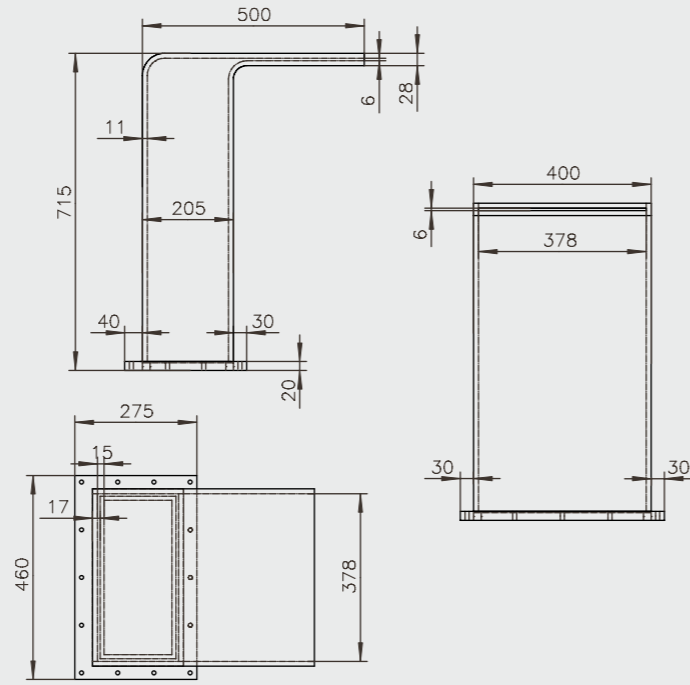

PRODUKTINFORMATIONEN SCHWALLDUSCHE RIO

MATERIAL:	Acrylglas 12 mm Stärke
HÖHE:	ca. 715 mm
AUSLAUF:	ca. 400 mm
BELEUCHTUNG:	LED/RGB Beleuchtung mit Fernbedienung
MONTAGE:	Gegenflansch zum Verschrauben oder Einbetonieren
EMPF. PUMPENLEISTUNG:	23 m³/h
WASSERANSCHLUSS:	1 ½" IG
Inkl. Gegenflansch	

Technische Änderungen vorbehalten.

PRODUKTINFORMATIONEN SCHWALLDUSCHE TROPIC

MATERIAL:	Acrylglas, 12 mm Stärke
HÖHE:	ca. 703 mm
BREITE:	ca. 460 mm
AUSLAUF:	ca. 400 mm
BELEUCHTUNG:	LED/RGB Beleuchtung mit Fernbedienung (optional)
MONTAGE:	Gegenflansch zum Verschrauben oder Einbetonieren
EMPF. PUMPENLEISTUNG:	23 m³/h
WASSERANSCHLUSS:	1 ½" IG
Inkl. Gegenflansch	

Technische Änderungen vorbehalten.