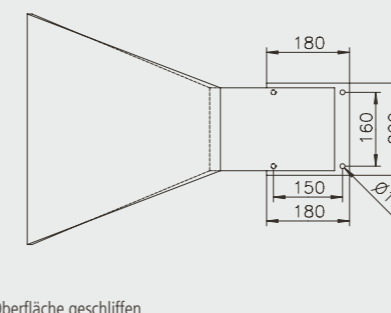

## PRODUKTINFORMATIONEN MARLIN

MATERIAL:	Edelstahl V2A
TYP:	Kaltwasser
HÖHE BODEN BIS DUSCHKOPF:	2.180 mm
ARMATUR:	Messing verchromt
DUSCHKOPF:	Kunststoff verchromt
WASSERANSCHLUSS:	Gartenschlauch, Gardena o.ä. System
GEWICHT:	6 kg
BEFESTIGUNG:	selbststehend

## PRODUKTINFORMATIONEN SCHWALLROHR

MATERIAL:	Edelstahl V2A
TYP:	Schwallrohr
HÖHE:	ca. 1.125 mm
WASSERANSCHLUSS:	1 1/2" IG
GEWICHT:	6 kg
EMPF. PUMPENLEISTUNG:	8 – 10 m³/h

Technische Änderungen vorbehalten.

#### PRODUKTINFORMATIONEN ALASKA

MATERIAL:	Edelstahl V4A poliert
HÖHE:	ca. 600 mm
AUSLAUF:	ca. 600 mm
EMPF. PUMPENLEISTUNG:	12-15 m³/h
WASSERANSCHLUSS:	2 1/2" AG
Inkl. Gegenflansch	

Technische Änderungen vorbehalten.

#### PRODUKTINFORMATIONEN ARIZONA

MATERIAL:	Edelstahl V4A geschliffen
HÖHE:	ca: 705 / 831 mm
AUSLAUF:	ca. 500 mm
EMPF. PUMPENLEISTUNG:	12-15 m³/h
WASSERANSCHLUSS:	2 1/2" IG

Technische Änderungen vorbehalten.