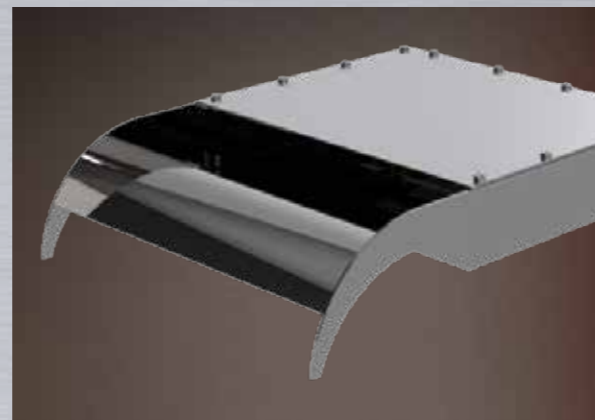

## PRODUKTINFORMATIONEN MARLIN

MATERIAL:	Edelstahl V2A
TYP:	Kaltwasser
HÖHE BODEN BIS DUSCHKOPF:	2.180 mm
ARMATUR:	Messing verchromt
DUSCHKOPF:	Kunststoff verchromt
WASSERANSCHLUSS:	Gartenschlauch, Gardena o.ä. System
GEWICHT:	6 kg
BEFESTIGUNG:	selbststehend

## PRODUKTINFORMATIONEN SCHWALLROHR

MATERIAL:	Edelstahl V2A
TYP:	Schwallrohr
HÖHE:	ca. 1.125 mm
WASSERANSCHLUSS:	1 1/2" IG
GEWICHT:	6 kg
EMPF. PUMPENLEISTUNG:	8 – 10 m³/h

Technische Änderungen vorbehalten.

## SCHWALLDUSCHE MAINE

Eine kleine Schwaldusche, die ohne zusätzliche Pumpe auskommt. Eine preiswerte Wasserattraktion auch für kleinere Schwimmbecken. Gefertigt aus hochwertigem Edelstahl V4A wird die Schwaldusche Maine mit polierter Oberfläche geliefert. Eine Gegenflansch gehört ebenfalls zum Lieferumfang.

## CASCADE

Die Edelstahl-Wasserfälle sind für alle Garten- und Schwimmbadbesitzer ein exklusiver Höhepunkt. Die schwere Edelstahl-Ausführung kann in jede Nische eingebaut werden, als Wasserfall für Ihren Pool oder als attraktive Cascade in einem Bachlauf. Durch die integrierte LED/RGB Beleuchtung (Option) gestalten Sie Ihr persönliches Ambiente bei Dunkelheit. Ein weiteres Plus: Außer unseren Standardbreiten 300mm, 500mm und 800mm können wir Ihnen Ihr individuelles Maß bis zu einer Gesamtbreite von 1500mm fertigen.