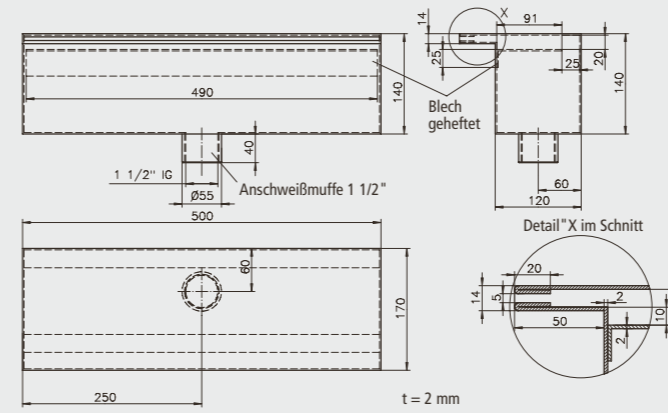

Oberfläche geschliffen.

SCHWALLAUSLAUF TEXAS

Der Schwallauslauf TEXAS ist die perfekte Ergänzung für jeden Garten. Ob als eingebauter, kleiner Wasserfall im Bachlauf, oder als Wasserattraktion am Pool, die stabile Ausführung sorgt überall für Freude. Die geschliffene Oberfläche wirkt edel, die Montage ist leicht zu realisieren.

PRODUKTINFORMATIONEN SCHWALLAUSLAUF TEXAS

MATERIAL:	Edelstahl V4A geschliffen
HÖHE:	ca. 140 mm
AUSLAUF:	ca. 490 mm
EMPF. PUMPENLEISTUNG:	2 – 3 m³/h
WASSERANSCHLUSS:	1 1/2" IG

Technische Änderungen vorbehalten.