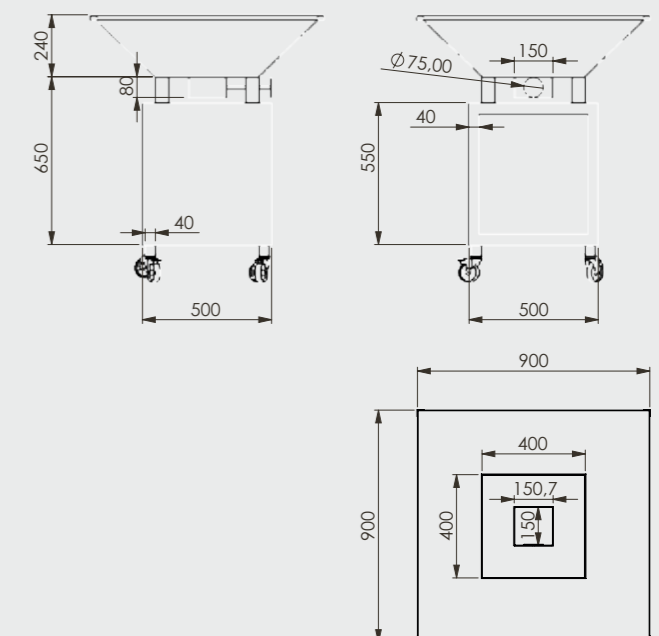

IDEAL
EDELSTAHL