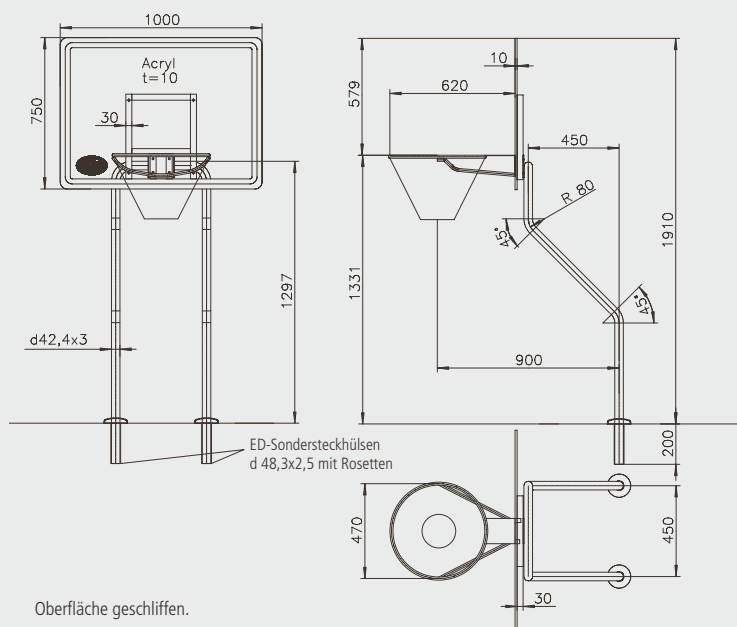

BASKETBALLKORB „SPLASH DUNK“

Sportliche Betätigung im Becken einmal anders. Mit einem Profi-Basketballkorb, der mittels Flanschbefestigung am Beckenrand montiert wird, können sich sportbegeisterte Schwimmbadbesitzer auf den Spuren von ihren Lieblings-Profispielern bewegen. Der Basketballständer ist schnell montiert und wieder abgebaut.

PRODUKTINFORMATIONEN „SPLASH DUNK“

MATERIAL:	Halterung: Edelstahl V2A, Brett: Witterungsbeständiges Acryl Glas, bedruckt
GEWICHT:	ca. 33 kg
MASSE:	Brett: ca. 100 x 750 mm
HÖHE TOTAL:	ca. 1910 mm
AUSLADUNG:	ca. 1150 mm

Technische Änderungen vorbehalten.

**SCHÖNES AUS
EDELSTAHL FÜR GARTEN
UND SCHWIMMBAD!**
Leitern, Treppen, Haltestangen,
Griffbögen, Schutzgeländer,
& Überlaufrinnen:
**SONDERANFERTIGUNGEN
NACH IHREN WÜNSCHEN.**

G. Eichenwald GmbH & Co. KG, Ruhrstraße 60, D-41469 Neuss
Telefon: 02137 / 91787-0, Telefax: 02137 / 91787-17,
ideal@eichenwald.de, www.eichenwald.de

Fachhändler:
euro wellness
Hannöversche Str. 15a
44143 Dortmund
Tel. 0231 42 57 93 00
info@euro-wellness.com
www.euro-wellness.com