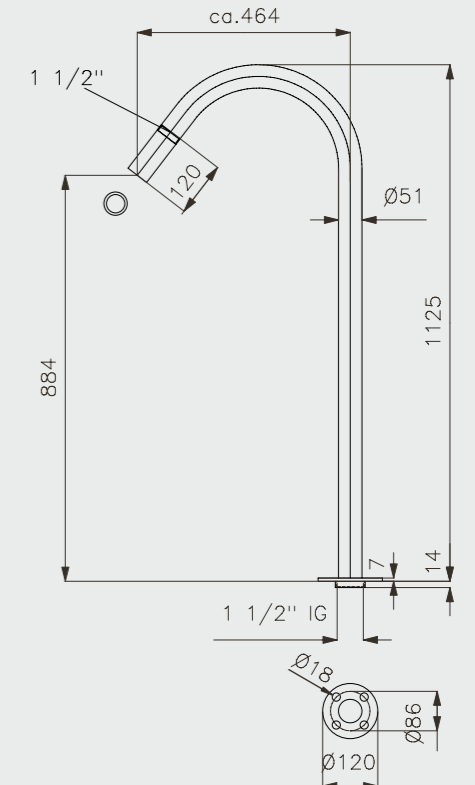

## PRODUKTINFORMATIONEN MARLIN

MATERIAL:	Edelstahl V2A
TYP:	Kaltwasser
HÖHE BODEN BIS DUSCHKOPF:	2.180 mm
ARMATUR:	Messing verchromt
DUSCHKOPF:	Kunststoff verchromt
WASSERANSCHLUSS:	Gartenschlauch, Gardena o.ä. System
GEWICHT:	6 kg
BEFESTIGUNG:	selbststehend

## PRODUKTINFORMATIONEN SCHWALLROHR

MATERIAL:	Edelstahl V2A
TYP:	Schwallrohr
HÖHE:	ca. 1.125 mm
WASSERANSCHLUSS:	1 1/2" IG
GEWICHT:	6 kg
EMPF. PUMPENLEISTUNG:	8 – 10 m³/h

Technische Änderungen vorbehalten.