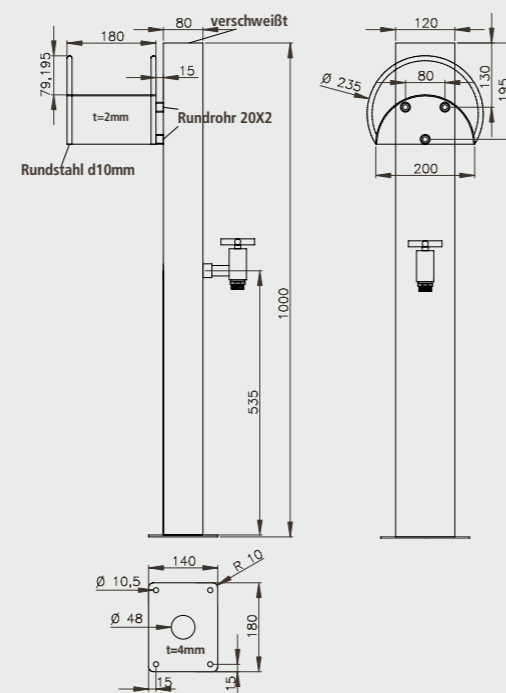

PRODUKTINFORMATIONEN WASSERSTELE ECKIG MIT SCHLAUCHHALTER

MATERIAL:	Edelstahl V2A geschliffen
GEWICHT:	17 kg
ANSCHLUSS:	1/2" IG, Flexschlauch
HÖHE TOTAL:	ca. 1100 mm
AUSLADUNG:	ca. 180/102 mm
BEFESTIGUNG:	Flanschmontage

Technische Änderungen vorbehalten.

Oberfläche geschliffen.

PRODUKTINFORMATIONEN WASSERSTELE L-FORM, RUND

MATERIAL:	Edelstahl V2A poliert
GEWICHT:	ca 3 kg
ANSCHLUSS:	verschweißter Gewindenippel, 1/2" AG
HÖHE TOTAL:	ca. 750 mm
AUSLADUNG:	ca. 240 mm
BEFESTIGUNG:	Flanschmontage

Technische Änderungen vorbehalten.