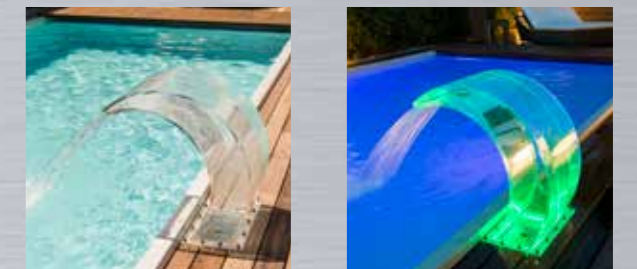

SCHWALLDUSCHE TROPIC

Transparent, leicht und doch elegant zeigt sich die Schwalldusche TROPIC als Design - Highlight. Aus klarem Acrylglas gefertigt, bietet diese Attraktion nicht nur einen freien Blick auf den strömenden Wasserfall, sondern ist gleichzeitig ein visueller Höhepunkt in jedem Wellness Garten. Die klaren Strukturen und das stabile, edle Acrylglas bilden eine formvollendete Einheit. Durch die eingebauten LED/RGB Leuchten (Option) erleben Sie schon in der Dämmerung ein Feuerwerk an Farbspielen, das Sie mit der optionalen Fernbedienung individuell steuern können.