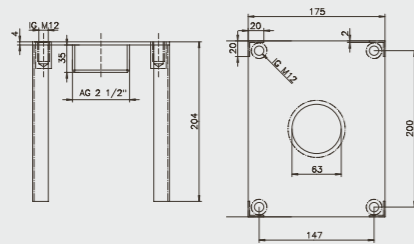

## PRODUKTINFORMATIONEN MARLIN

MATERIAL:	Edelstahl V2A
TYP:	Kaltwasser
HÖHE BODEN BIS DUSCHKOPF:	2.180 mm
ARMATUR:	Messing verchromt
DUSCHKOPF:	Kunststoff verchromt
WASSERANSCHLUSS:	Gartenschlauch, Gardena o.ä. System
GEWICHT:	6 kg
BEFESTIGUNG:	selbststehend

## PRODUKTINFORMATIONEN SCHWALLROHR

MATERIAL:	Edelstahl V2A
TYP:	Schwallrohr
HÖHE:	ca. 1.125 mm
WASSERANSCHLUSS:	1 1/2" IG
GEWICHT:	6 kg
EMPF. PUMPENLEISTUNG:	8 – 10 m³/h

Technische Änderungen vorbehalten.

#### PRODUKTINFORMATIONEN ARIZONA

MATERIAL:	Edelstahl V4A geschliffen
HÖHE:	ca: 705 / 831 mm
AUSLAUF:	ca. 500 mm
EMPF. PUMPENLEISTUNG:	12-15 m³/h
WASSERANSCHLUSS:	2 1/2" IG

Technische Änderungen vorbehalten.

## PRODUKTINFORMATIONEN SCHWALLDUSCHE INDIANA

MATERIAL:	Edelstahl V4A poliert
HÖHE:	ca. 800 mm
AUSLAUF:	ca. 600 mm
EMPF. PUMPENLEISTUNG:	12-15 m³/h
WASSERANSCHLUSS:	2 1/2" AG
Inkl. Gegenflansch	

Technische Änderungen vorbehalten.