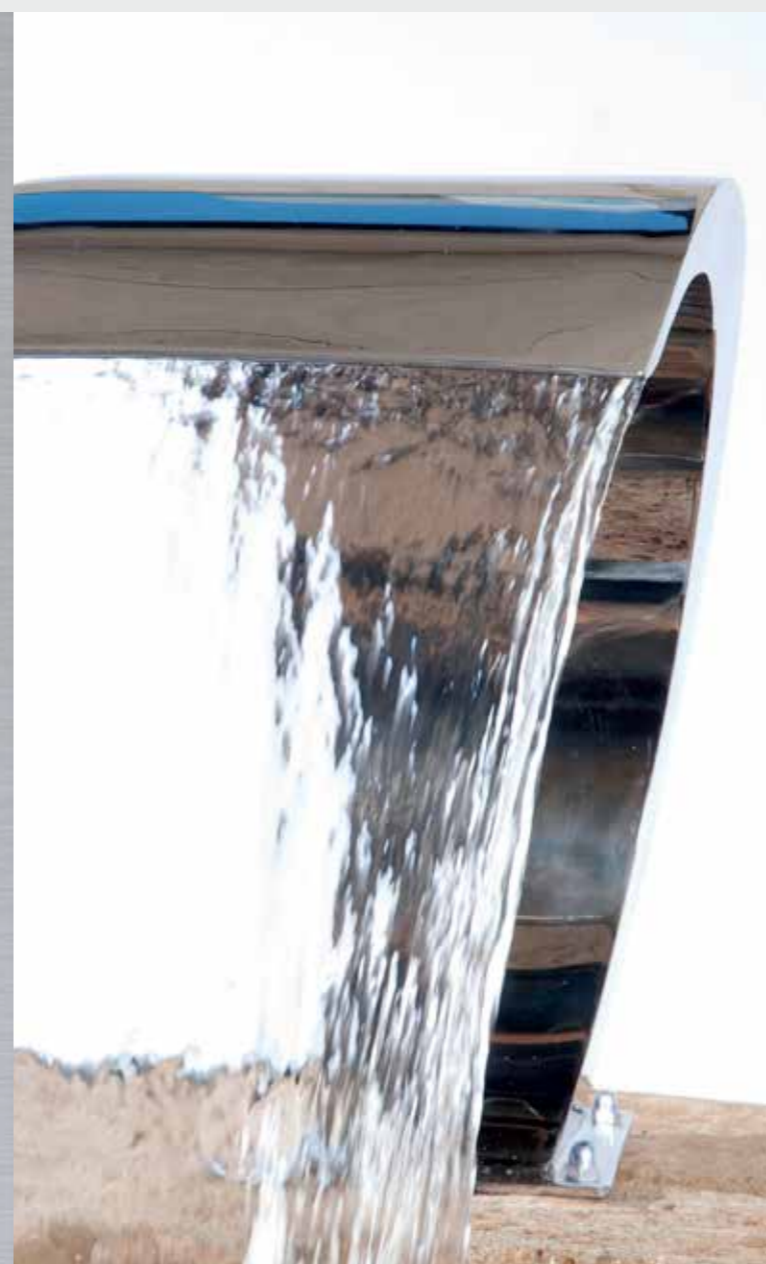

SCHWALLDUSCHE NEVADA

Schwallduschen sind Badespaß und Wasserattraktion in einem. Der gleichmäßige Wasserauslauf dient zur sanften Massage oder als Highlight an Ihrem Pool. Die Edelstahloberfläche ist poliert und vermittelt einen edlen Eindruck. Die Montage erfolgt auf dem Beckenrand.