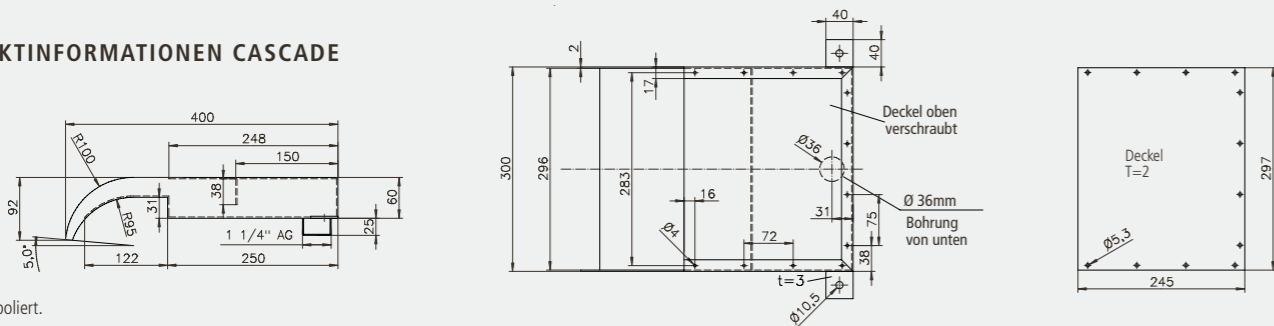

## PRODUKTINFORMATIONEN MARLIN

MATERIAL:	Edelstahl V2A
TYP:	Kaltwasser
HÖHE BODEN BIS DUSCHKOPF:	2.180 mm
ARMATUR:	Messing verchromt
DUSCHKOPF:	Kunststoff verchromt
WASSERANSCHLUSS:	Gartenschlauch, Gardena o.ä. System
GEWICHT:	6 kg
BEFESTIGUNG:	selbststehend

## PRODUKTINFORMATIONEN SCHWALLROHR

MATERIAL:	Edelstahl V2A
TYP:	Schwallrohr
HÖHE:	ca. 1.125 mm
WASSERANSCHLUSS:	1 1/2" IG
GEWICHT:	6 kg
EMPF. PUMPENLEISTUNG:	8 – 10 m³/h

Technische Änderungen vorbehalten.

## CASCADE

Die Edelstahl-Wasserfälle sind für alle Garten- und Schwimmbadbesitzer ein exklusiver Höhepunkt. Die schwere Edelstahl-Ausführung kann in jede Nische eingebaut werden, als Wasserfall für Ihren Pool oder als attraktive Cascade in einem Bachlauf. Durch die integrierte LED/RGB Beleuchtung (Option) gestalten Sie Ihr persönliches Ambiente bei Dunkelheit. Ein weiteres Plus: Außer unseren Standardbreiten 300mm, 500mm und 800mm können wir Ihnen Ihr individuelles Maß bis zu einer Gesamtbreite von 1500mm fertigen.

## PRODUKTINFORMATIONEN CASCADE

Oberfläche poliert.

MATERIAL:	Edelstahl V2A poliert	Edelstahl V2A poliert	Edelstahl V2A poliert
HÖHE:	60 mm	60 mm	60 mm
AUSLAUF:	300 mm	500 mm	800 mm
GESAMTLÄNGE:	400 mm	400 mm	600 mm
EMPF. PUMPENLEISTUNG:	0,35 KW/230 Volt	0,35 KW/230 Volt	0,35 KW/230 Volt
WASSERANSCHLUSS:	1 1/4" AG	1 1/4" AG	1 1/4" AG
FÖRDERMENGE:	2500 l/h	3600 l/h	5800 l/h