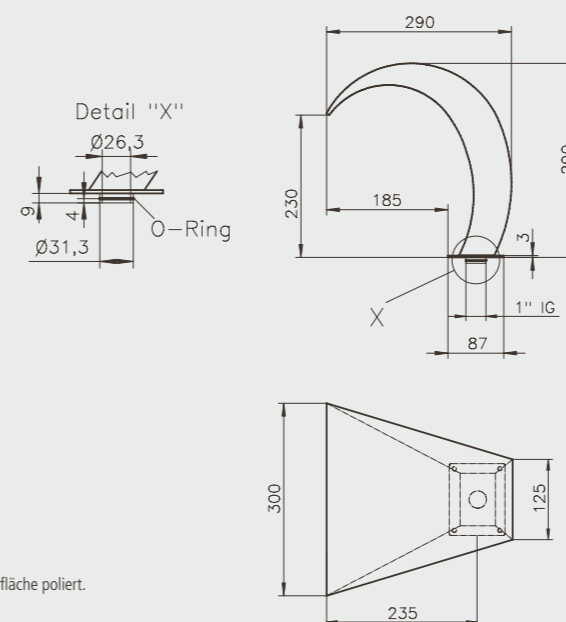

## PRODUKTINFORMATIONEN MARLIN

MATERIAL:	Edelstahl V2A
TYP:	Kaltwasser
HÖHE BODEN BIS DUSCHKOPF:	2.180 mm
ARMATUR:	Messing verchromt
DUSCHKOPF:	Kunststoff verchromt
WASSERANSCHLUSS:	Gartenschlauch, Gardena o.ä. System
GEWICHT:	6 kg
BEFESTIGUNG:	selbststehend

## PRODUKTINFORMATIONEN SCHWALLROHR

MATERIAL:	Edelstahl V2A
TYP:	Schwallrohr
HÖHE:	ca. 1.125 mm
WASSERANSCHLUSS:	1 1/2" IG
GEWICHT:	6 kg
EMPF. PUMPENLEISTUNG:	8 – 10 m³/h

Technische Änderungen vorbehalten.

## PRODUKTINFORMATIONEN SCHWALLAUSLAUF TEXAS

MATERIAL:	Edelstahl V4A geschliffen
HÖHE:	ca. 140 mm
AUSLAUF:	ca. 490 mm
EMPF. PUMPENLEISTUNG:	2 – 3 m³/h
WASSERANSCHLUSS:	1 1/2" IG

Technische Änderungen vorbehalten.

## SCHWALLDUSCHE INDIANA

Extravagante, schlanke Form und glänzend polierter Edelstahl – mit der Schwaldusche INDIANA wird Wasserattraktion und Design bestmöglich verbunden. Mit einer Höhe von 700 mm und einer Breite von 600 mm bietet diese Schwaldusche dem Poolbesitzer eine außergewöhnliche Wassermassage. Gleichzeitig wirkt die Schwaldusche durch ihr Design leicht und transparent.