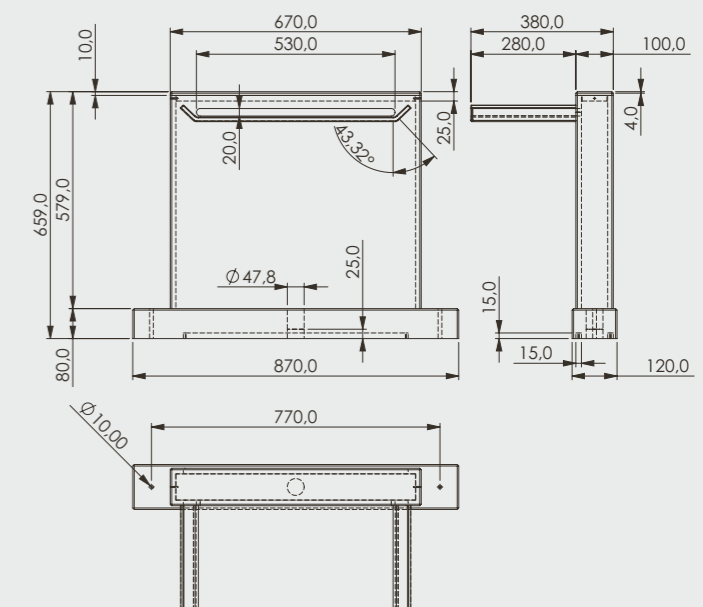

Technische Änderungen vorbehalten.

**IDEAL**  
EDELSTAHL

**PRODUKTINFORMATIONEN WASSERSTELE  
ECKIG**

MATERIAL:	Edelstahl V2A geschliffen
GEWICHT:	7,5 kg
ANSCHLUSS:	1/2" IG, Flexschlauch
HÖHE TOTAL:	ca. 800 mm
AUSLADUNG:	ca. 102 mm
BEFESTIGUNG:	Flanschmontage

Technische Änderungen vorbehalten.

Oberfläche geschliffen.

**PRODUKTINFORMATIONEN WASSERSTELE  
SCHLANK, RUND**

MATERIAL:	Edelstahl V2A poliert
GEWICHT:	ca. 4,5 kg
ANSCHLUSS:	1/2" IG, Flexschlauch
HÖHE TOTAL:	ca. 800 mm
AUSLADUNG:	ca. 102 mm
BEFESTIGUNG:	Flanschmontage