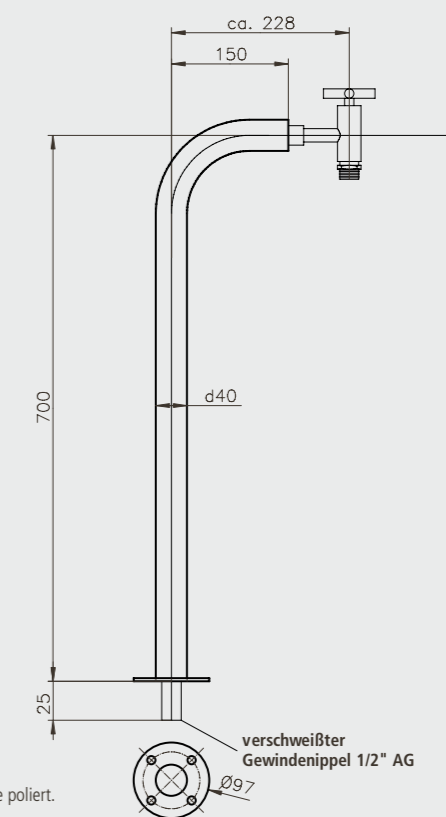

Oberfläche poliert.

IDEAL
EDELSTAHL