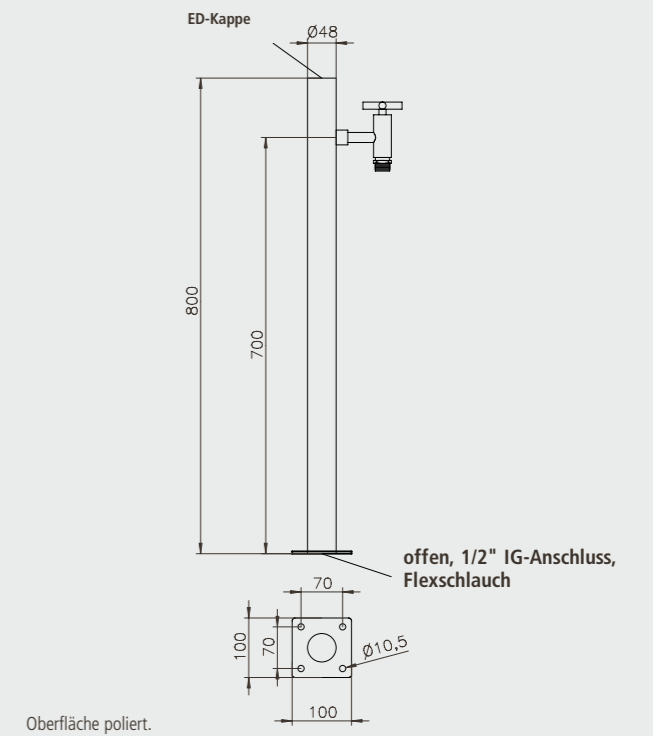

Technische Änderungen vorbehalten.

**IDEAL**  
EDELSTAHL

**PRODUKTINFORMATIONEN WASSERSTELE  
ECKIG**

MATERIAL:	Edelstahl V2A geschliffen
GEWICHT:	7,5 kg
ANSCHLUSS:	1/2" IG, Flexschlauch
HÖHE TOTAL:	ca. 800 mm
AUSLADUNG:	ca. 102 mm
BEFESTIGUNG:	Flanschmontage

Technische Änderungen vorbehalten.

Oberfläche geschliffen.

**PRODUKTINFORMATIONEN WASSERSTELE  
SCHLANK, RUND**

MATERIAL:	Edelstahl V2A poliert
GEWICHT:	ca. 4,5 kg
ANSCHLUSS:	1/2" IG, Flexschlauch
HÖHE TOTAL:	ca. 800 mm
AUSLADUNG:	ca. 102 mm
BEFESTIGUNG:	Flanschmontage

Technische Änderungen vorbehalten.

Oberfläche poliert.

**WASSERSTELE ECKIG**

**WASSERSTELE SCHLANK, RUND**