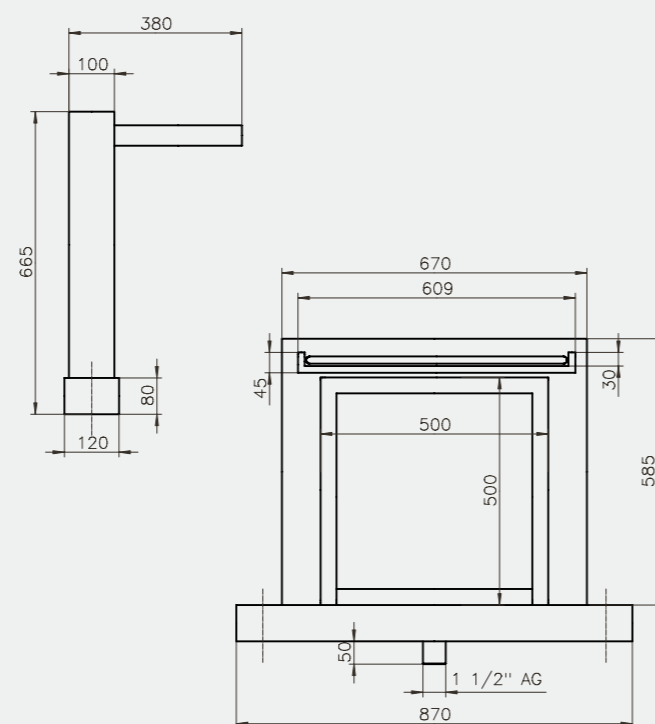

PRODUKTINFORMATIONEN AQUARIUS

MATERIAL:	Edelstahl V4A geschliffen, Acrylglas 8 mm Stärke
HÖHE:	ca. 665 mm
AUSLAUF:	ca. 609 mm
BELEUCHTUNG:	LED, inkl. Netzteil mit 3m Kabel, Controller und RGB Farbwahl (Fernbedienung)
LUFT:	Luftkompressor 230 V, 3m Kabellänge
MONTAGE:	Mit Gewindestangen M 12
EMPF. PUMPENLEISTUNG:	6 m³/h
WASSERANSCHLUSS:	1 ½" AG

Technische Änderungen vorbehalten.

Oberfläche geschliffen.

PRODUKTINFORMATIONEN AQUARIUS ACRYL

MATERIAL:	Acrylglas, PVC
HÖHE:	ca. 659 mm
AUSLAUF:	ca. 600 mm
BELEUCHTUNG:	LED, inkl. Netzteil, Controller und Fernbedienung
MONTAGE:	Gegenflansch zum Verschrauben
EMPF. PUMPENLEISTUNG:	6 m³/h
WASSERANSCHLUSS:	1 ½" IG
Inkl. Gegenflansch	

Technische Änderungen vorbehalten.