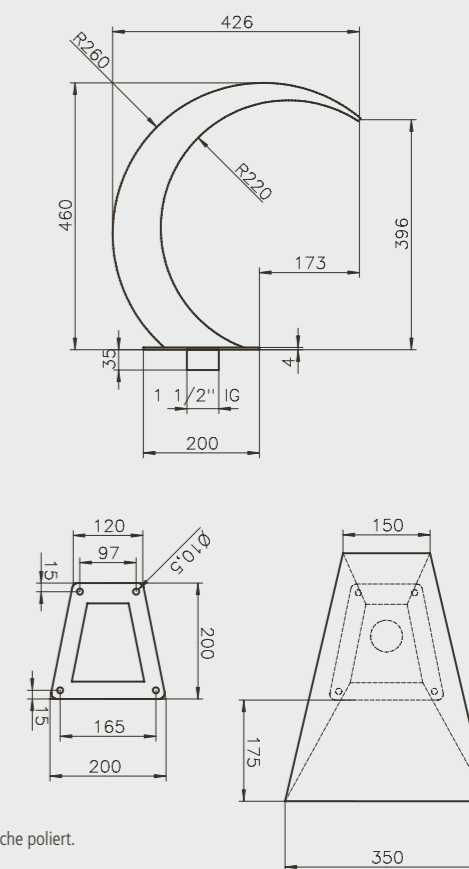

## PRODUKTINFORMATIONEN SCHWALLROHR

MATERIAL:	Edelstahl V2A
TYP:	Schwallrohr
HÖHE:	ca. 1.125 mm
WASSERANSCHLUSS:	1 1/2" IG
GEWICHT:	6 kg
EMPF. PUMPENLEISTUNG:	8 – 10 m³/h

Technische Änderungen vorbehalten.

## SCHWALLROHR MIT 4 AUFSÄTZEN

Erfrischung, Massage und Spaß – die Edelstahl-Schwallrohre bieten unterschiedliche Möglichkeiten. Die sehr stabil gebauten Schwallrohre aus Edelstahl haben einen Rohrdurchmesser von 51 mm und eine Höhe von ca. 110 cm. Man kann unter vier verschiedenen Düsenaufsätzen wählen: rund, 6-strahlig rund, flach, 4-strahlig flach. Die Düsenaufsätze sind bereits werkseitig montiert und eingedichtet. Eine Pumpenleistung von ca. 8m³/h wird empfohlen. Der Anschluss erfolgt über ein Innengewinde 2".

## PRODUKTINFORMATIONEN SCHWALLDUSCHE NEVADA

MATERIAL:	Edelstahl V4A poliert
HÖHE:	ca. 690 mm
AUSLAUF:	ca. 500 mm
EMPF. PUMPENLEISTUNG:	12-15 m³/h
WASSERANSCHLUSS:	2" IG
inkl. Gegenflansch	

Technische Änderungen vorbehalten.

## PRODUKTINFORMATIONEN SCHWALLDUSCHE PHOENIX

MATERIAL:	Edelstahl V4A poliert
HÖHE:	ca. 460 mm
AUSLAUF:	ca. 350 mm
EMPF. PUMPENLEISTUNG:	12-15 m³/h
WASSERANSCHLUSS:	1 1/2" IG

Technische Änderungen vorbehalten.