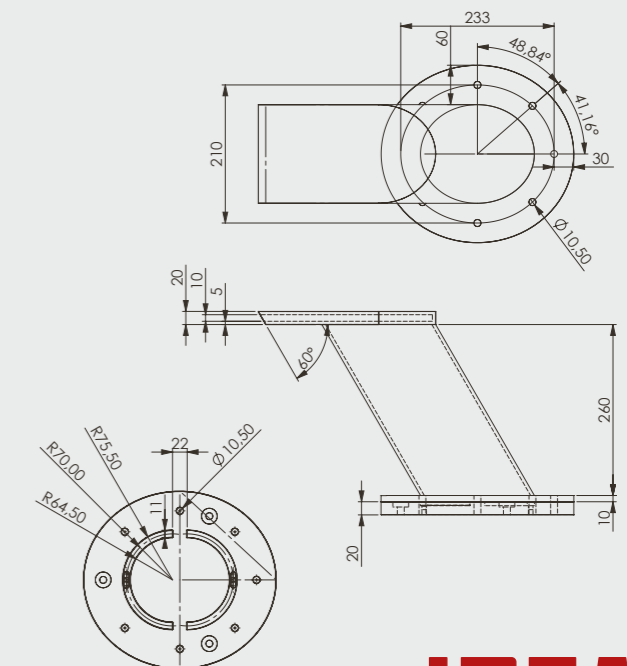

IDEAL
EDELSTAHL