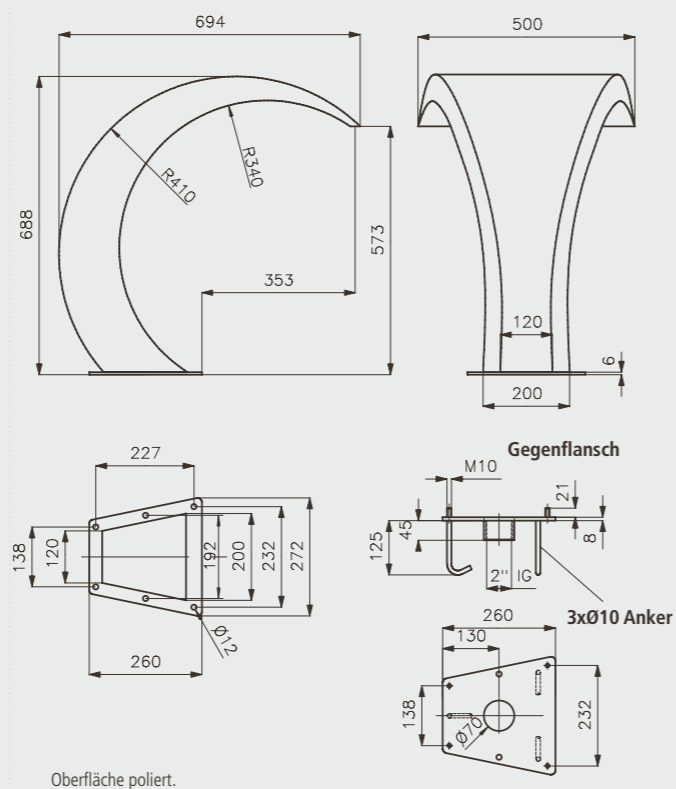

## PRODUKTINFORMATIONEN SCHWALLROHR

MATERIAL:	Edelstahl V2A
TYP:	Schwallrohr
HÖHE:	ca. 1.125 mm
WASSERANSCHLUSS:	1 1/2" IG
GEWICHT:	6 kg
EMPF. PUMPENLEISTUNG:	8 – 10 m³/h

Technische Änderungen vorbehalten.

## SCHWALLROHR MIT 4 AUFSÄTZEN

Erfrischung, Massage und Spaß – die Edelstahl-Schwallrohre bieten unterschiedliche Möglichkeiten. Die sehr stabil gebauten Schwallrohre aus Edelstahl haben einen Rohrdurchmesser von 51 mm und eine Höhe von ca. 110 cm. Man kann unter vier verschiedenen Düsenaufsätzen wählen: rund, 6-strahlig rund, flach, 4-strahlig flach. Die Düsenaufsätze sind bereits werkseitig montiert und eingedichtet. Eine Pumpenleistung von ca. 8m³/h wird empfohlen. Der Anschluss erfolgt über ein Innengewinde 2".

## PRODUKTINFORMATIONEN SCHWALLDUSCHE NEVADA

MATERIAL:	Edelstahl V4A poliert
HÖHE:	ca. 690 mm
AUSLAUF:	ca. 500 mm
EMPF. PUMPENLEISTUNG:	12-15 m³/h
WASSERANSCHLUSS:	2" IG
inkl. Gegenflansch	

Technische Änderungen vorbehalten.

## PRODUKTINFORMATIONEN SCHWALLDUSCHE PHOENIX

MATERIAL:	Edelstahl V4A poliert
HÖHE:	ca. 460 mm
AUSLAUF:	ca. 350 mm
EMPF. PUMPENLEISTUNG:	12-15 m³/h
WASSERANSCHLUSS:	1 1/2" IG

Technische Änderungen vorbehalten.