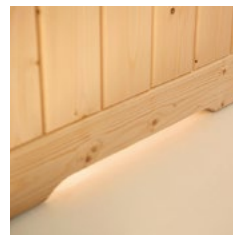

Unzählige Zusatzoptionen machen aus der Topras Elementsauna Ihre individuelle Design-Sauna: schwebende Bänke sind genauso möglich, wie ein Klima- oder Verdampferofen, oder auch verschiedene Beleuchtungsoptionen.

Fotos zeigen z.T. Sonderausstattungen

Inneneinrichtung Komfort
(Massivholzs sauna ‚Fichte‘)

Inneneinrichtung Style
(Elementsauna ‚Horizontal‘ und ‚Design‘)

Inneneinrichtung Luxus
(Massivholzs sauna ‚Weißtanne‘)

Grundrahmen

Liegen

Inneneinrichtung Exklusiv
(Elementsauna ‚Vertikal‘)

INNENEINRICHTUNG

Alle abgebildeten Inneneinrichtungen können in allen Sauna-Modellen eingebaut werden (z. T. als Aufpreis)

TECHNIK

Rückenlehnenbeleuchtung