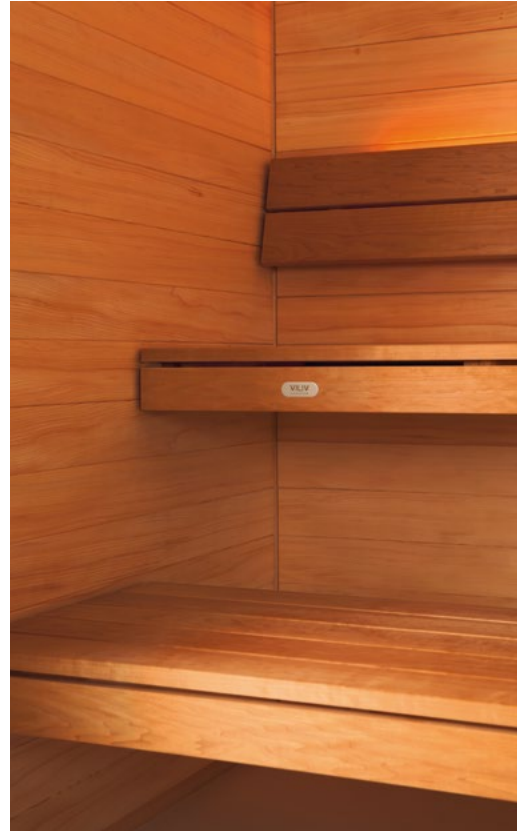

Die Inneneinrichtung der Topras-Elementsauna besteht aus leicht wärmebehandelter Espe (Thermoespe Tönung 1). Auf Wunsch sind auch Inneneinrichtungen in Espe Natur oder dunkler Thermoespe (Tönung 2) möglich (zum Teil als Aufpreis).

Die geraden Linien der Inneneinrichtung unterstreichen den klaren, skandinavischen Charakter dieser Sauna.

Zur Standardausstattung gehören ein leistungsstarker Standofen ‚Viliv Protec‘, Made in Finland, eine digitale Steuerung mit einem einfach und klar strukturierten separaten Bedienteil, sowie einem in der Decke eingelassenen, hitzebeständigen Leuchtstrahler.

Fotos zeigen z.T. Sonderausstattungen

Inneneinrichtung Komfort
(Massivholzs sauna ‚Fichte‘)

Inneneinrichtung Style
(Elementsauna ‚Horizontal‘ und ‚Design‘)

Inneneinrichtung Luxus
(Massivholzs sauna ‚Weißtanne‘)

Grundrahmen

Liegen

Inneneinrichtung Exklusiv
(Elementsauna ‚Vertikal‘)

INNENEINRICHTUNG

Alle abgebildeten Inneneinrichtungen können in allen Sauna-Modellen eingebaut werden (z. T. als Aufpreis)

TECHNIK

Rückenlehnenbeleuchtung