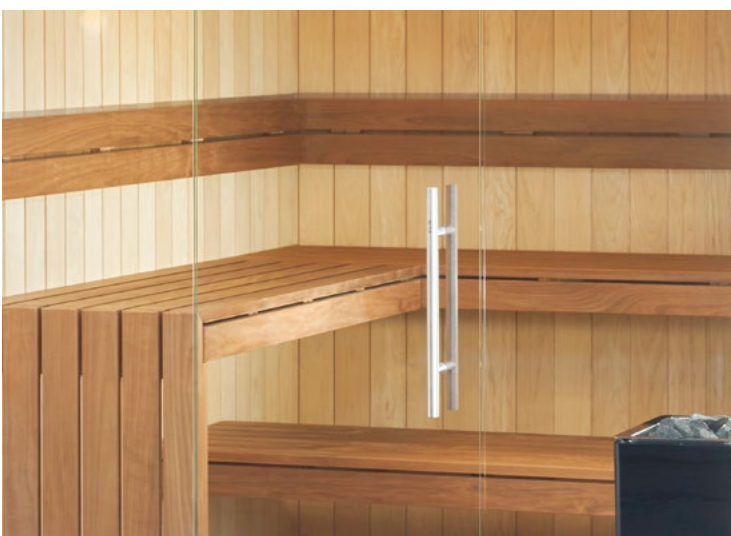

Die geraden Linien der Inneneinrichtung unterstreichen den klaren, skandinavischen Charakter dieser Sauna.

Zur Standardausstattung gehören ein leistungsstarker Standofen ‚Viliv Protec‘, Made in Finland, eine digitale Steuerung mit einem einfach und klar strukturierten separaten Bedienteil, sowie einem in der Decke eingelassenen, hitzebeständigen Leuchtstrahler.

Fotos zeigen z.T. Sonderausstattungen

Inneneinrichtung Komfort
(Massivholzs sauna ‚Fichte‘)

Inneneinrichtung Style
(Elementsauna ‚Horizontal‘ und ‚Design‘)

Inneneinrichtung Luxus
(Massivholzs sauna ‚Weißtanne‘)

Grundrahmen

Liegen

Inneneinrichtung Exklusiv
(Elementsauna ‚Vertikal‘)

INNENEINRICHTUNG

Alle abgebildeten Inneneinrichtungen können in allen Sauna-Modellen eingebaut werden (z. T. als Aufpreis)

TECHNIK

Rückenlehnenbeleuchtung