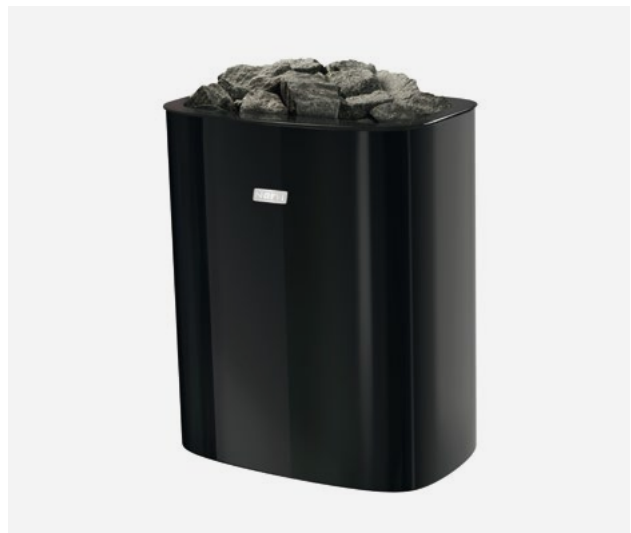

Richtlinien, Normen und technischen Anforderungen Deutschlands und der EU erfüllen. Von der digitalen Steuerung bis zur Bedienung über das Smartphone oder den Anschluss an ein hauseigenes BUS-System – die Handhabung ist kinderleicht, zuverlässig und macht das Saunieren zum unkomplizierten Vergnügen. (links: Saunaofen „Viliv Protec“, rechts: Saunaofen „Viliv Viva“)