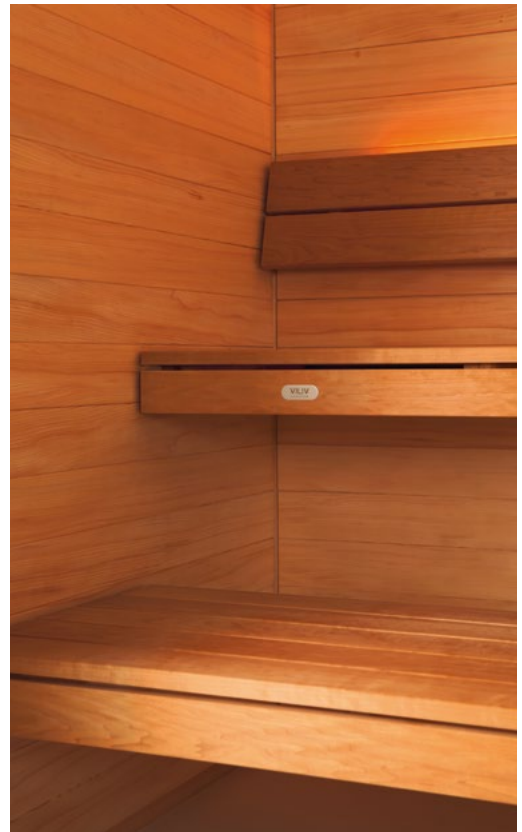

Inneneinrichtung Komfort
(Massivholzs sauna ‚Fichte‘)

Inneneinrichtung Style
(Elementsauna ‚Horizontal‘ und ‚Design‘)

Inneneinrichtung Luxus
(Massivholzs sauna ‚Weißtanne‘)

Grundrahmen

Liegen

Inneneinrichtung Exklusiv
(Elementsauna ‚Vertikal‘)

INNENEINRICHTUNG

Alle abgebildeten Inneneinrichtungen können in allen Sauna-Modellen eingebaut werden (z. T. als Aufpreis)

TECHNIK

Rückenlehnenbeleuchtung

Die indirekte Beleuchtung der Rückenlehnen mit hochleistungsfähigem LED-Licht taucht die Topras-Sauna in stimmungsvolle Farben.