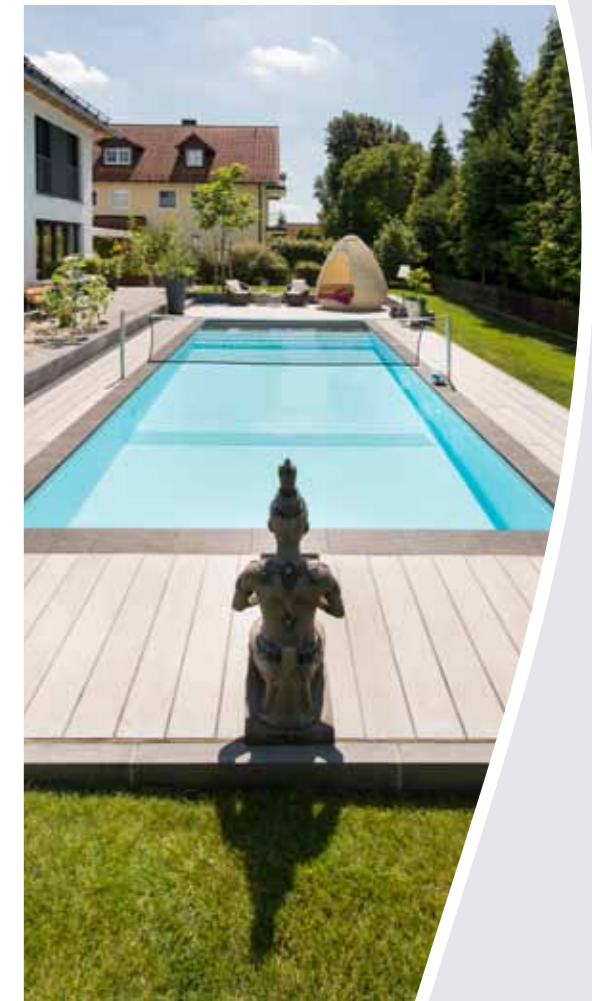

Das Geheimnis sind doppelt isolierte Beckenwände, die für doppelt soviel Komfort und eine umweltschonende, weil effiziente Wärmenutzung sorgen.

Unser Prinzip: Auf einer betonierten Bodenplatte werden die harten STYROPOOL®-Isolierschalsteine von „D&W-Pool“ im Verbund aufgebaut, mit Baustahl armiert und mit Beton aufgefüllt. Die Abdichtung erfolgt mittels einer vorkonfektionierten Innenhülle oder durch das Ausschweißen mit einer gewebeverstärkten ALKORPLAN-Folie.

Foto Titelseite: Tom Philipp

VERLÄNGERTE BADESPASS
DANK STARKER DÄMMUNG

Foto: Thilo Härdlein

TOPRAS

STYROPOOL®-BECKEN ANPASSBAR AN IHRE INDIVIDUELLEN BEDÜRFNISSE

Die Styropool-Außenwände sind in den Qualitäten PS 30 und PS 40 erhältlich. Neben den hochwertigen PS 30-Steinen zeichnen sich die PS 40-Steine durch eine noch höhere Druckfestigkeit aus, so dass Verformungen auch bei extremer Beanspruchung nahezu ausgeschlossen sind.

Mit den verschiedenen Steingrößen und -formen lässt sich beinahe jedes Schwimmbadprojekt problemlos realisieren. Mit den XXL-Steinen benötigen Sie bei einer Beckentiefe von 150 cm nur drei Reihen. Neben Rundum-sorglos-Sets mit Vollausrüstung, können Styropools auch nach Ihren individuellen Wünschen konfiguriert werden. Zudem kann die Treppe mit Styrosteinen ausgebildet oder als fertige Polyestertreppe eingebaut werden.