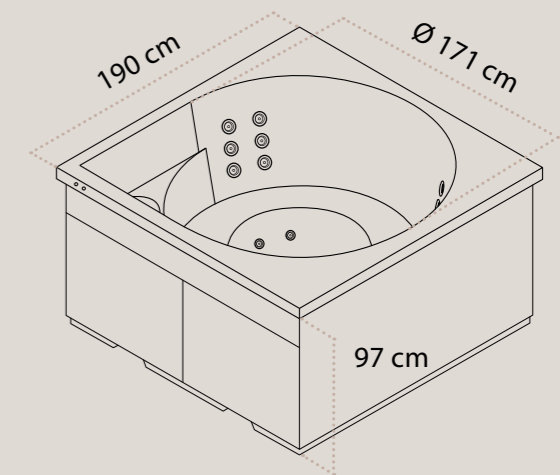

DROP COMPACT
190 x 190 CM
(Vuolle Compact im Bild)

KAPAZITÄT

6-8 personen

AUSSENRAHMEN

220 x 220 cm *

DURCHMESSER

195 cm *

HÖHE

105 cm *

EINTAUCHTIEFE

97 cm *

WASSER KAPAZITÄT

1 000 - 1 500 l

MATERIAL

Acrylic

FARBE

White / Grey / Black

KAPAZITÄT

3-4 personen

AUSSENRAHME

190 x 190 cm *

DURCHMESSER

171 cm *

HÖHE

105 cm *

EINTAUCHTIEFE

97 cm *

WASSER KAPAZITÄT

900 - 1 200 l

MATERIAL

Acrylic

FARBE

White / Black