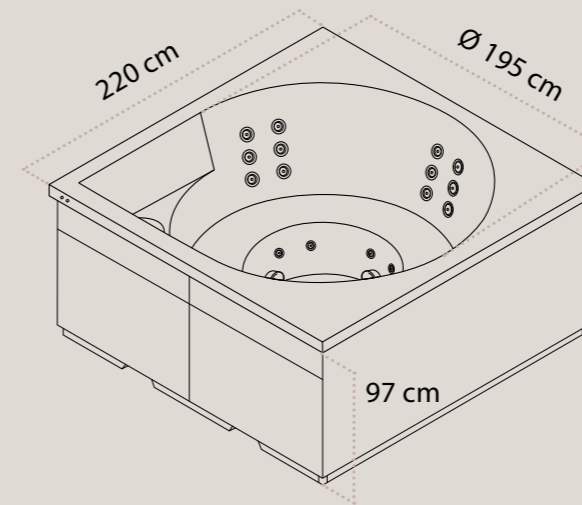

DROP - SPAS & FUNKTIONEN

Drop-Spas werden in Finnland designt und hergestellt und garantieren so ein Baderlebnis erster Klasse.

Bei der Fertigung von Drop-Spas werden hochmoderne Technologien und Materialien mit Spitzenqualität verwendet und es wird auch den kleinsten Details viel Aufmerksamkeit geschenkt. Drop-Spas sind in verschiedenen einzigartigen Modellen erhältlich. Wählen Sie zwischen atmosphärischen Düsen oder Massagedüsen, alle in derselben einzigartigen Drop-Form.

FUNKTIONEN FÜR SPAS MIT ELEKTROHEIZUNG

- Drop-Spa in Weiß, Schwarz oder Grau
- Aluminiumrahmen
- Elektroheizung: 3 kW | Nordische Modelle 6 kW
- Patronenfilter
- LED-Poollampe
- ControlMySpa TM als Add-on verfügbar
- Digitales Bedienfeld
- Isolierabdeckung
- UV-System
- Ozonisierungssystem
- Oberflächenwasserfilter
- Einsteigerpaket mit Poolchemikalien
- Polyurethan-Isolierung des ganzen Rahmens:
  - 30 mm | | Nordische Modelle 50 mm
  - 30 mm Compact

DROP SPAS
220 x 220 CM
(Vuolle im Bild)