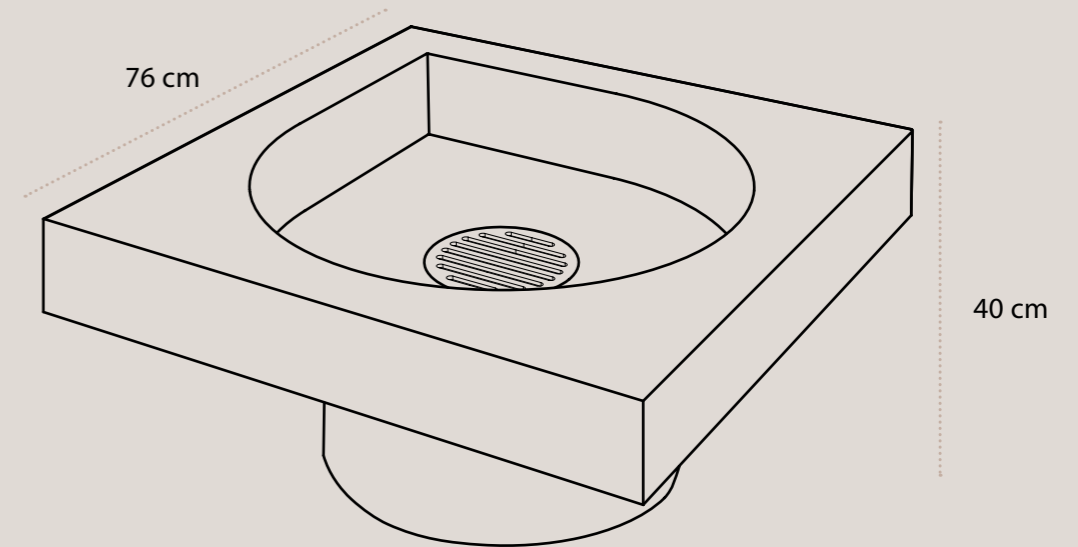

Die Drop-Design-Feuerschale ist unglaublich strapazierfähig. Das Material besteht aus 3 mm dickem kaltgewalzten Stahl, dessen Oberfläche mit einer Hochtemperatur-Pulverbeschichtung behandelt wurde. Der Aschenkasten besteht aus Edelstahl. Die Innenseite des Tischfußes ist mit Steinwolle hitzegeschützt, sodass die Hitze der Feuerstelle den Fuß und damit die Terrasse oder andere Oberflächen nicht erreicht.

HÖHE

40 cm

MATERIAL

Stahl und Edelstahl

BREITE

76 cm

FARBE

Schwarz